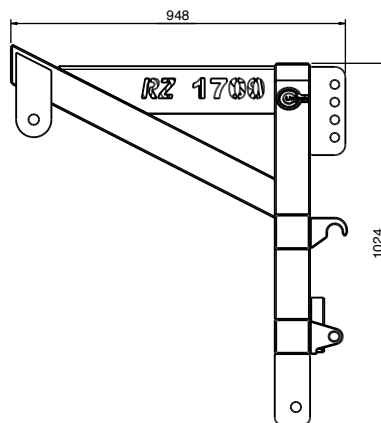

RZ 1300R – 1700R

RÜCKEBOCK PINCE DE DEBARDAGE

- ✓ 3-Punktanbau und Euro 8 Frontladeraufnahme
- ✓ Optional ohne Rotator erhältlich

- ✓ Attelage 3 points et attelage pour chargeur frontal Euro 8
- ✓ Disponible en option sans rotateur

RÜCKEBOCK
RZ 1700R

Model Modèle	 inkl. Greifer avec grappin			
RZ 1300R	256	45 – 95	FR 30	1280
RZ 1700R	276	45 – 120	FR 45	1680

Die Greifer sind auch einzeln erhältlich. Les grappins sont également disponibles individuellement.