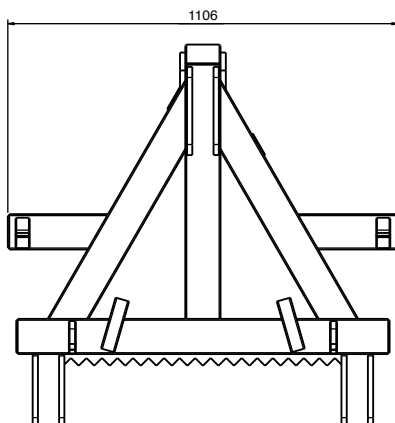

RZ 1300R – 1700R

RÜCKEBOCK PINCE DE DEBARDAGE

- ✓ 3-Punktanbau und Euro 8 Frontladeraufnahme
- ✓ Optional ohne Rotator erhältlich

- ✓ Attelage 3 points et attelage pour chargeur frontal Euro 8
- ✓ Disponible en option sans rotateur

RÜCKEBOCK
RZ 1700R

Model Modèle	 inkl. Greifer avec grappin			
RZ 1300R	256	45 – 95	FR 30	1280
RZ 1700R	276	45 – 120	FR 45	1680

Die Greifer sind auch einzeln erhältlich. Les grappins sont également disponibles individuellement.