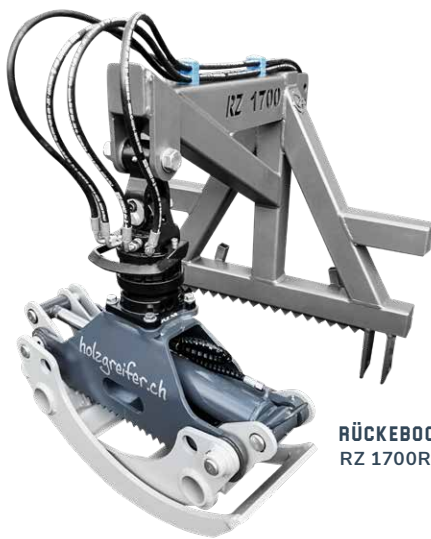

RZ 1300R – 1700R

RÜCKEBOCK PINCE DE DEBARDAGE

- ✓ 3-Punktanbau und Euro 8 Frontladeraufnahme
- ✓ Optional ohne Rotator erhältlich

- ✓ Attelage 3 points et attelage pour chargeur frontal Euro 8
- ✓ Disponible en option sans rotateur

RÜCKEBOCK
RZ 1700R

Model Modèle	 inkl. Greifer avec grappin			
RZ 1300R	256	45 – 95	FR 30	1280
RZ 1700R	276	45 – 120	FR 45	1680

Die Greifer sind auch einzeln erhältlich. Les grappins sont également disponibles individuellement.