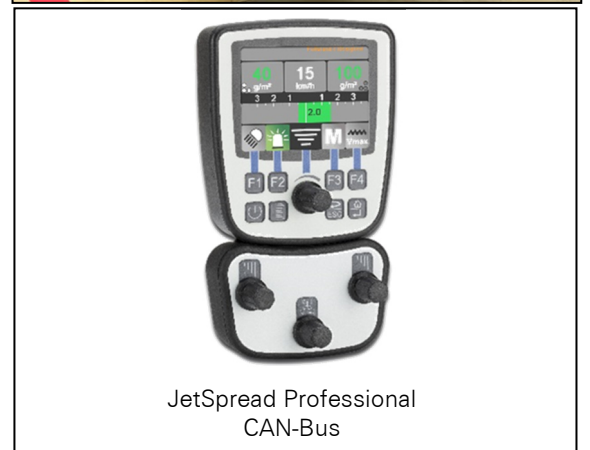

AKT 300 / 500 / 650 / 800 / 1100

Ein- oder Zweikammerstreuer in hochwertiger V4A-Edelstahl-Ausführung.

Hohe Wirtschaftlichkeit durch exakte Dosiergenauigkeit und exakte Querverteilung des abstumpfenden oder auftauenden Streustoffes. Das Einkammersystem besticht durch robuste Bauweise und einfache Bedienung, beim Zweikammersystem überzeugt die Zuführung der Streumittel getrennt oder im variablen Verhältnis gemischt durch zwei unabhängig angetriebene Zuführspindeln.

Mit den speziellen ENVITEC-Vorteilen Zuverlässigkeit – Wirtschaftlichkeit – Langlebigkeit - Nachhaltigkeit und Einsatzsicherheit

- Ausführung in V4A-Edelstahl
- hohe Nutzlast – geringes Eigengewicht
- kurzer Anbau
- verschiedene Ausstattungsvarianten und Zusatzausstattungen
- kippbare Abdeckung mit Edelstahl-Gasdämpfer
- Beleuchtung / Blinkanlage / Reflektorfolie / Winterdienstbelebung
- elektrische Streubildverstellung
- Zapfwellenantrieb mit Hydrauliktank auf Wunsch
- Trichteraufsatz auf Wunsch
- Feuchtsalzeinrichtung auf Wunsch

JetSpread Professional
CAN-Bus

TECHN. DATEN	AKT 300	AKT 500	AKT 650	AKT 800	AKT 1100
Streubreite	1.5 - 9 m				
Streumenge	2-240 g/m²				
Streugut	Salz, Splitt, Sand, Dünger				
Fassungsvermögen Lt.	300	500	650	800	1100
Trichteraufsatz Lt.	150	150	150	250	300-400
Anbau	3-Pkt. Kat. I/II				
WEGEABHÄNGIG	JA				
Antrieb	Hydraulisch oder Zapfwellenaufsteckpumpe				
Zuführung	Spindel				
Behälter + Rahmen	V4A-Edelstahl				
Eigengewicht kg	275	300	340	380	415
Abmessungen BxHxT mm	1200 x 655 x 730	1200 x 860 x 730	1400 x 940 x 730	1600 x 1040 x 730	1800 x 1140 x 730